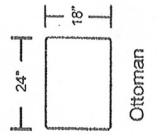

Sofa

Studio Sofa

Loveseat

Chair

Ottoman

Cocktail Ottoman

Left Arm Sofa with Return

Left Arm 1-Arm Sofa

Square Corner

DIMENSIONS ARE APPROXIMATE

Item No.	Item	Overall Length	Overall Depth	Overall Height	Inside Seat Width	Seat Depth	Seat Height	Arm Height
502901 / 502905	Sofa	79	36	35	72	21	20	25
502941 / 502906	Studio Sofa	71	36	35	64	21	20	25
502902	Loveseat	55	36	35	48	21	20	25
502903	Chair	31	36	35	24	21	20	25
502904	Ottoman	24	18	17	-	-	-	-
502942	Cocktail Ottoman	39	39	17	-	-	-	-
502939 / 502940	Left Arm / Right Arm Sofa with Return	88	36	35	72	21	20	25
502916 / 502917	Left Arm / Right Arm 1-Arm Sofa	76	36	35	72	21	20	25
502943 / 502944	Left / Right Bumper with Return	36	80	35	66	20	19	-
502918 / 502919	Left Arm / Right Arm 1-Arm Loveseat	52	36	35	48	21	20	25
502922 / 502923	Left Arm / Right Arm 1-Arm Chaise	28	65	35	24	50	20	25
502925 / 5029	Armless Loveseat	62	36	35	61	21	20	-
502926	Armless Chair	24	36	35	24	21	20	-
502915	Left / Right Square Corner	36	36	35	21	21	20	-