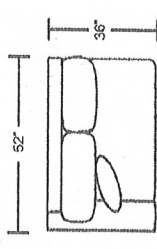

Sofa

Studio Sofa

Loveseat

Chair

Ottoman

Cocktail Ottoman

Left Arm Sofa with Return

Left Arm 1-Arm Sofa

Left Arm 1-Arm Loveseat

Armless Loveseat

1-Arm Chaise

Armless Chair

Right Arm 1-Arm Loveseat

Right Arm 1-Arm Sofa

Right Arm Sofa with Return

Bumper with Return

Square Corner

DIMENSIONS ARE APPROXIMATE

Item No.	Item	Overall Length	Overall Depth	Overall Height	Inside Seat Width	Seat Depth	Seat Height	Arm Height
502901 / 502905	Sofa	79	36	35	72	21	20	25
502941 / 502906	Studio Sofa	71	36	35	64	21	20	25
502902	Loveseat	55	36	35	48	21	20	25
502903	Chair	31	36	35	24	21	20	25
502904	Ottoman	24	18	17	-	-	-	-
502942	Cocktail Ottoman	39	39	17	-	-	-	-
502939 / 502940	Left Arm / Right Arm Sofa with Return	88	36	35	72	21	20	25
502916 / 502917	Left Arm / Right Arm 1-Arm Sofa	76	36	35	72	21	20	25
502943 / 502944	Left / Right Bumper with Return	36	80	35	66	20	19	-
502918 / 502919	Left Arm / Right Arm 1-Arm Loveseat	52	36	35	48	21	20	25
502922 / 502923	Left Arm / Right Arm 1-Arm Chaise	28	65	35	24	50	20	25
502925 / 5029	Armless Loveseat	62	36	35	61	21	20	-
502926	Armless Chair	24	36	35	24	21	20	-
502915	Left / Right Square Corner	36	36	35	21	21	20	-