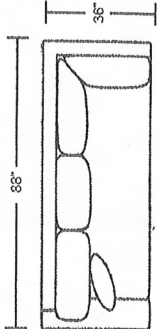

Sofa

Studio Sofa

Loveseat

Chair

Ottoman

Cocktail Ottoman

Left Arm Sofa with Return

Left Arm 1-Arm Sofa

Left Arm 1-Arm Loveseat

Armless Loveseat

1-Arm Chaise

Armless Chair

Right Arm 1-Arm Loveseat

Right Arm 1-Arm Sofa

Right Arm Sofa with Return

Bumper with Return

Square Corner

DIMENSIONS ARE APPROXIMATE

Item No.	Item	Overall Length	Overall Depth	Overall Height	Inside Seat Width	Seat Depth	Seat Height	Arm Height
502901 / 502905	Sofa	79	36	35	72	21	20	25
502941 / 502906	Studio Sofa	71	36	35	64	21	20	25
502902	Loveseat	55	36	35	48	21	20	25
502903	Chair	31	36	35	24	21	20	25
502904	Ottoman	24	18	17	-	-	-	-
502942	Cocktail Ottoman	39	39	17	-	-	-	-
502939 / 502940	Left Arm / Right Arm Sofa with Return	88	36	35	72	21	20	25
502916 / 502917	Left Arm / Right Arm 1-Arm Sofa	76	36	35	72	21	20	25
502943 / 502944	Left / Right Bumper with Return	36	80	35	66	20	19	-
502918 / 502919	Left Arm / Right Arm 1-Arm Loveseat	52	36	35	48	21	20	25
502922 / 502923	Left Arm / Right Arm 1-Arm Chaise	28	65	35	24	50	20	25
502925 / 5029	Armless Loveseat	62	36	35	61	21	20	-
502926	Armless Chair	24	36	35	24	21	20	-
502915	Left / Right Square Corner	36	36	35	21	21	20	-