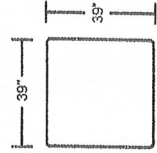

Cocktail Ottoman