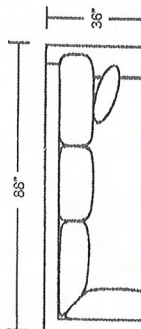

Left Arm 1-Arm Loveseat

Armless Loveseat

1-Arm Chaise

Armless Chair

Right Arm 1-Arm Loveseat

Right Arm 1-Arm Sofa

Right Arm Sofa with Return

Bumper with Return

Square Corner

DIMENSIONS ARE APPROXIMATE

Item No.	Item	Overall Length	Overall Depth	Overall Height	Inside Seat Width	Seat Depth	Seat Height	Arm Height
502901 / 502905	Sofa	79	36	35	72	21	20	25
502941 / 502906	Studio Sofa	71	36	35	64	21	20	25
502902	Loveseat	55	36	35	48	21	20	25
502903	Chair	31	36	35	24	21	20	25
502904	Ottoman	24	18	17	-	-	-	-
502942	Cocktail Ottoman	39	39	17	-	-	-	-
502939 / 502940	Left Arm / Right Arm Sofa with Return	88	36	35	72	21	20	25
502916 / 502917	Left Arm / Right Arm 1-Arm Sofa	76	36	35	72	21	20	25
502943 / 502944	Left / Right Bumper with Return	36	80	35	66	20	19	-
502918 / 502919	Left Arm / Right Arm 1-Arm Loveseat	52	36	35	48	21	20	25
502922 / 502923	Left Arm / Right Arm 1-Arm Chaise	28	65	35	24	50	20	25
502925 / 5029	Armless Loveseat	62	36	35	61	21	20	-
502926	Armless Chair	24	36	35	24	21	20	-
502915	Left / Right Square Corner	36	36	35	21	21	20	-