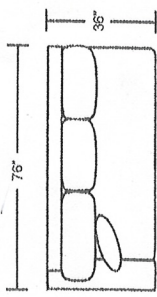

Sofa

Studio Sofa

Loveseat

Chair

Ottoman

Cocktail Ottoman

Left Arm Sofa with Return

Left Arm 1-Arm Sofa

Left Arm 1-Arm Loveseat

Armless Loveseat

1-Arm Chaise

Armless Chair

Right Arm 1-Arm Loveseat

Right Arm 1-Arm Sofa

Right Arm Sofa with Return

Bumper with Return

Square Corner

DIMENSIONS ARE APPROXIMATE

Item No.	Item	Overall Length	Overall Depth	Overall Height	Inside Seat Width	Seat Depth	Seat Height	Arm Height
502901 / 502905	Sofa	79	36	35	72	21	20	25
502941 / 502906	Studio Sofa	71	36	35	64	21	20	25
502902	Loveseat	55	36	35	48	21	20	25
502903	Chair	31	36	35	24	21	20	25
502904	Ottoman	24	18	17	-	-	-	-
502942	Cocktail Ottoman	39	39	17	-	-	-	-
502939 / 502940	Left Arm / Right Arm Sofa with Return	88	36	35	72	21	20	25
502916 / 502917	Left Arm / Right Arm 1-Arm Sofa	76	36	35	72	21	20	25
502943 / 502944	Left / Right Bumper with Return	36	80	35	66	20	19	-
502918 / 502919	Left Arm / Right Arm 1-Arm Loveseat	52	36	35	48	21	20	25
502922 / 502923	Left Arm / Right Arm 1-Arm Chaise	28	65	35	24	50	20	25
502925 / 5029	Armless Loveseat	62	36	35	61	21	20	-
502926	Armless Chair	24	36	35	24	21	20	-
502915	Left / Right Square Corner	36	36	35	21	21	20	-