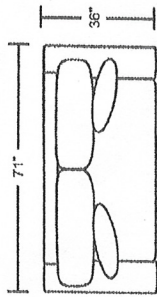

Sofa

Studio Sofa

Loveseat

Chair

Ottoman

Cocktail Ottoman

Left Arm Sofa with Return

Left Arm 1-Arm Sofa

Left Arm 1-Arm Loveseat

Armless Loveseat

1-Arm Chaise

Armless Chair

Right Arm 1-Arm Loveseat

Right Arm 1-Arm Sofa

Right Arm Sofa with Return

Bumper with Return

Square Corner

DIMENSIONS ARE APPROXIMATE

Item No.	Item	Overall Length	Overall Depth	Overall Height	Inside Seat Width	Seat Depth	Seat Height	Arm Height
502901 / 502905	Sofa	79	36	35	72	21	20	25
502941 / 502906	Studio Sofa	71	36	35	64	21	20	25
502902	Loveseat	55	36	35	48	21	20	25
502903	Chair	31	36	35	24	21	20	25
502904	Ottoman	24	18	17	-	-	-	-
502942	Cocktail Ottoman	39	39	17	-	-	-	-
502939 / 502940	Left Arm / Right Arm Sofa with Return	88	36	35	72	21	20	25
502916 / 502917	Left Arm / Right Arm 1-Arm Sofa	76	36	35	72	21	20	25
502943 / 502944	Left / Right Bumper with Return	36	80	35	66	20	19	-
502918 / 502919	Left Arm / Right Arm 1-Arm Loveseat	52	36	35	48	21	20	25
502922 / 502923	Left Arm / Right Arm 1-Arm Chaise	28	65	35	24	50	20	25
502925 / 5029	Armless Loveseat	62	36	35	61	21	20	-
502926	Armless Chair	24	36	35	24	21	20	-
502915	Left / Right Square Corner	36	36	35	21	21	20	-