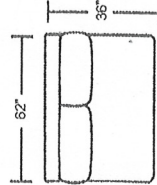

Sofa

Studio Sofa

Loveseat

Chair

Ottoman

Cocktail Ottoman

Left Arm Sofa with Return

Left Arm 1-Arm Sofa

Left Arm 1-Arm Loveseat

Armless Loveseat

1-Arm Chaise

Armless Chair

Right Arm 1-Arm Loveseat

Right Arm 1-Arm Sofa

Right Arm Sofa with Return

Bumper with Return

Square Corner

DIMENSIONS ARE APPROXIMATE

Item No.	Item	Overall Length	Overall Depth	Overall Height	Inside Seat Width	Seat Depth	Seat Height	Arm Height
502901 / 502905	Sofa	79	36	35	72	21	20	25
502941 / 502906	Studio Sofa	71	36	35	64	21	20	25
502902	Loveseat	55	36	35	48	21	20	25
502903	Chair	31	36	35	24	21	20	25
502904	Ottoman	24	18	17	-	-	-	-
502942	Cocktail Ottoman	39	39	17	-	-	-	-
502939 / 502940	Left Arm / Right Arm Sofa with Return	88	36	35	72	21	20	25
502916 / 502917	Left Arm / Right Arm 1-Arm Sofa	76	36	35	72	21	20	25
502943 / 502944	Left / Right Bumper with Return	36	80	35	66	20	19	-
502918 / 502919	Left Arm / Right Arm 1-Arm Loveseat	52	36	35	48	21	20	25
502922 / 502923	Left Arm / Right Arm 1-Arm Chaise	28	65	35	24	50	20	25
502925 / 5029	Armless Loveseat	62	36	35	61	21	20	-
502926	Armless Chair	24	36	35	24	21	20	-
502915	Left / Right Square Corner	36	36	35	21	21	20	-