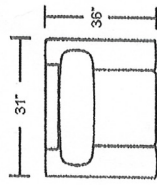

Sofa

Studio Sofa

Loveseat

Chair

Ottoman

Cocktail Ottoman

Left Arm Sofa with Return

Left Arm 1-Arm Sofa

Left Arm 1-Arm Loveseat

Armless Loveseat

1-Arm Chaise

Armless Chair

Right Arm 1-Arm Loveseat

Right Arm 1-Arm Sofa

Right Arm Sofa with Return

Bumper with Return

Square Corner

DIMENSIONS ARE APPROXIMATE

Item No.	Item	Overall Length	Overall Depth	Overall Height	Inside Seat Width	Seat Depth	Seat Height	Arm Height
502901 / 502905	Sofa	79	36	35	72	21	20	25
502941 / 502906	Studio Sofa	71	36	35	64	21	20	25
502902	Loveseat	55	36	35	48	21	20	25
502903	Chair	31	36	35	24	21	20	25
502904	Ottoman	24	18	17	-	-	-	-
502942	Cocktail Ottoman	39	39	17	-	-	-	-
502939 / 502940	Left Arm / Right Arm Sofa with Return	88	36	35	72	21	20	25
502916 / 502917	Left Arm / Right Arm 1-Arm Sofa	76	36	35	72	21	20	25
502943 / 502944	Left / Right Bumper with Return	36	80	35	66	20	19	-
502918 / 502919	Left Arm / Right Arm 1-Arm Loveseat	52	36	35	48	21	20	25
502922 / 502923	Left Arm / Right Arm 1-Arm Chaise	28	65	35	24	50	20	25
502925 / 5029	Armless Loveseat	62	36	35	61	21	20	-
502926	Armless Chair	24	36	35	24	21	20	-
502915	Left / Right Square Corner	36	36	35	21	21	20	-