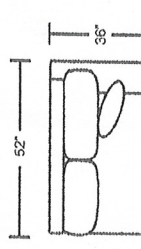

Left Arm 1-Arm Loveseat

Armless Loveseat

1-Arm Chaise

Armless Chair

Right Arm 1-Arm Loveseat

Right Arm 1-Arm Sofa

Right Arm Sofa with Return

Bumper with Return

Square Corner

DIMENSIONS ARE APPROXIMATE

Item No.	Item	Overall Length	Overall Depth	Overall Height	Inside Seat Width	Seat Depth	Seat Height	Arm Height
502901 / 502905	Sofa	79	36	35	72	21	20	25
502941 / 502906	Studio Sofa	71	36	35	64	21	20	25
502902	Loveseat	55	36	35	48	21	20	25
502903	Chair	31	36	35	24	21	20	25
502904	Ottoman	24	18	17	-	-	-	-
502942	Cocktail Ottoman	39	39	17	-	-	-	-
502939 / 502940	Left Arm / Right Arm Sofa with Return	88	36	35	72	21	20	25
502916 / 502917	Left Arm / Right Arm 1-Arm Sofa	76	36	35	72	21	20	25
502943 / 502944	Left / Right Bumper with Return	36	80	35	66	20	19	-
502918 / 502919	Left Arm / Right Arm 1-Arm Loveseat	52	36	35	48	21	20	25
502922 / 502923	Left Arm / Right Arm 1-Arm Chaise	28	65	35	24	50	20	25
502925 / 5029	Armless Loveseat	62	36	35	61	21	20	-
502926	Armless Chair	24	36	35	24	21	20	-
502915	Left / Right Square Corner	36	36	35	21	21	20	-