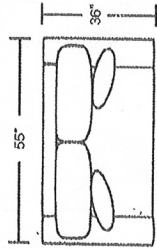

Sofa

Studio Sofa

Loveseat

Chair

Ottoman

Cocktail Ottoman

Left Arm Sofa with Return

Left Arm 1-Arm Sofa

Left Arm 1-Arm Loveseat

Armless Loveseat

1-Arm Chaise

Armless Chair

Right Arm 1-Arm Loveseat

Right Arm 1-Arm Sofa

Right Arm Sofa with Return

Bumper with Return

Square Corner

DIMENSIONS ARE APPROXIMATE

Item No.	Item	Overall Length	Overall Depth	Overall Height	Inside Seat Width	Seat Depth	Seat Height	Arm Height
502901 / 502905	Sofa	79	36	35	72	21	20	25
502941 / 502906	Studio Sofa	71	36	35	64	21	20	25
502902	Loveseat	55	36	35	48	21	20	25
502903	Chair	31	36	35	24	21	20	25
502904	Ottoman	24	18	17	-	-	-	-
502942	Cocktail Ottoman	39	39	17	-	-	-	-
502939 / 502940	Left Arm / Right Arm Sofa with Return	88	36	35	72	21	20	25
502916 / 502917	Left Arm / Right Arm 1-Arm Sofa	76	36	35	72	21	20	25
502943 / 502944	Left / Right Bumper with Return	36	80	35	66	20	19	-
502918 / 502919	Left Arm / Right Arm 1-Arm Loveseat	52	36	35	48	21	20	25
502922 / 502923	Left Arm / Right Arm 1-Arm Chaise	28	65	35	24	50	20	25
502925 / 5029	Armless Loveseat	62	36	35	61	21	20	-
502926	Armless Chair	24	36	35	24	21	20	-
502915	Left / Right Square Corner	36	36	35	21	21	20	-