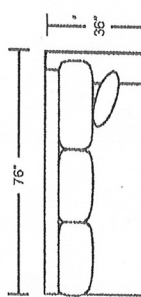

Left Arm 1-Arm Loveseat

Armless Loveseat

1-Arm Chaise

Armless Chair

Right Arm 1-Arm Loveseat

Right Arm 1-Arm Sofa

Right Arm Sofa with Return

Bumper with Return

Square Corner

DIMENSIONS ARE APPROXIMATE

Item No.	Item	Overall Length	Overall Depth	Overall Height	Inside Seat Width	Seat Depth	Seat Height	Arm Height
502901 / 502905	Sofa	79	36	35	72	21	20	25
502941 / 502906	Studio Sofa	71	36	35	64	21	20	25
502902	Loveseat	55	36	35	48	21	20	25
502903	Chair	31	36	35	24	21	20	25
502904	Ottoman	24	18	17	-	-	-	-
502942	Cocktail Ottoman	39	39	17	-	-	-	-
502939 / 502940	Left Arm / Right Arm Sofa with Return	88	36	35	72	21	20	25
502916 / 502917	Left Arm / Right Arm 1-Arm Sofa	76	36	35	72	21	20	25
502943 / 502944	Left / Right Bumper with Return	36	80	35	66	20	19	-
502918 / 502919	Left Arm / Right Arm 1-Arm Loveseat	52	36	35	48	21	20	25
502922 / 502923	Left Arm / Right Arm 1-Arm Chaise	28	65	35	24	50	20	25
502925 / 5029	Armless Loveseat	62	36	35	61	21	20	-
502926	Armless Chair	24	36	35	24	21	20	-
502915	Left / Right Square Corner	36	36	35	21	21	20	-