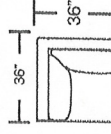

Left Arm 1-Arm Loveseat

Armless Loveseat

1-Arm Chaise

Armless Chair

Right Arm 1-Arm Loveseat

Right Arm 1-Arm Sofa

Right Arm Sofa with Return

Bumper with Return

Square Corner

DIMENSIONS ARE APPROXIMATE

Item No.	Item	Overall Length	Overall Depth	Overall Height	Inside Seat Width	Seat Depth	Seat Height	Arm Height
502901 / 502905	Sofa	79	36	35	72	21	20	25
502941 / 502906	Studio Sofa	71	36	35	64	21	20	25
502902	Loveseat	55	36	35	48	21	20	25
502903	Chair	31	36	35	24	21	20	25
502904	Ottoman	24	18	17	-	-	-	-
502942	Cocktail Ottoman	39	39	17	-	-	-	-
502939 / 502940	Left Arm / Right Arm Sofa with Return	88	36	35	72	21	20	25
502916 / 502917	Left Arm / Right Arm 1-Arm Sofa	76	36	35	72	21	20	25
502943 / 502944	Left / Right Bumper with Return	36	80	35	66	20	19	-
502918 / 502919	Left Arm / Right Arm 1-Arm Loveseat	52	36	35	48	21	20	25
502922 / 502923	Left Arm / Right Arm 1-Arm Chaise	28	65	35	24	50	20	25
502925 / 5029	Armless Loveseat	62	36	35	61	21	20	-
502926	Armless Chair	24	36	35	24	21	20	-
502915	Left / Right Square Corner	36	36	35	21	21	20	-