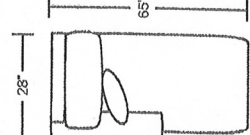

1-Arm Chaise