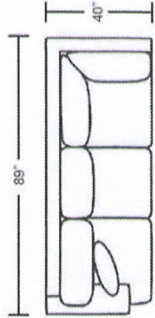

#5028 - COMO

BILTWELL

Sofa

Studio Sofa

Loveseat

Chair

Ottoman

Cocktail Ottoman

Left Arm Sofa with Return

Left Arm 1-Arm Sofa

Left Arm 1-Arm Loveseat

Armless Loveseat

Left Arm 1-Arm Chaise

Right Arm 1-Arm Chaise

Right Arm Sofa with Return

Right Arm 1-Arm Sofa

Right Arm 1-Arm Loveseat

Armless Chair

Square Corner

Corner Wedge

DIMENSIONS ARE APPROXIMATE

Item No.	Item	Overall Length	Overall Depth	Overall Height	Inside Seat Width	Seat Depth	Seat Height	Arm Height
502801	Sofa	82	40	37	72	23	20	26
502841	Studio Sofa	74	40	37	64	23	20	26
502802	Loveseat	58	40	37	48	23	20	26
502803	Chair	34	40	37	24	23	20	26
502804	Ottoman	24	18	19	-	-	-	-
502842	Cocktail Ottoman	39	39	19	-	-	-	-
502839 / 502840	Left Arm / Right Arm Sofa with Return	89	40	37	68	23	20	26
502816 / 502817	Left Arm / Right Arm 1-Arm Sofa	77	40	37	72	23	20	26
502818 / 502819	Left Arm / Right Arm 1-Arm Loveseat	53	40	37	48	23	20	26
502822 / 502823	Left Arm / Right Arm 1-Arm Chaise	29	65	37	24	23	20	26
502825	Armless Loveseat	64	40	37	64	23	20	-
502826	Armless Chair	24	40	37	24	23	20	-
502815	Left / Right Square Corner	40	40	37	20	23	20	-
502845	Left / Right Corner Wedge	52	52	37	36	23	20	-