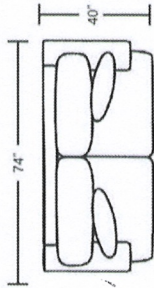

Studio Sofa