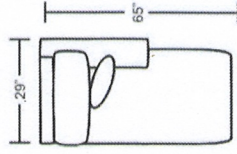

Left Arm Sofa with Return

Left Arm 1-Arm Sofa

Left Arm 1-Arm Loveseat

Armless Loveseat

Left Arm 1-Arm Chaise

Right Arm 1-Arm Chaise

Right Arm Sofa with Return

Right Arm 1-Arm Sofa

Right Arm 1-Arm Loveseat

Armless Chair

Square Corner

Corner Wedge

DIMENSIONS ARE APPROXIMATE

Item No.	Item	Overall Length	Overall Depth	Overall Height	Inside Seat Width	Seat Depth	Seat Height	Arm Height
502801	Sofa	82	40	37	72	23	20	26
502841	Studio Sofa	74	40	37	64	23	20	26
502802	Loveseat	58	40	37	48	23	20	26
502803	Chair	34	40	37	24	23	20	26
502804	Ottoman	24	18	19	-	-	-	-
502842	Cocktail Ottoman	39	39	19	-	-	-	-
502839 / 502840	Left Arm / Right Arm Sofa with Return	89	40	37	68	23	20	26
502816 / 502817	Left Arm / Right Arm 1-Arm Sofa	77	40	37	72	23	20	26
502818 / 502819	Left Arm / Right Arm 1-Arm Loveseat	53	40	37	48	23	20	26
502822 / 502823	Left Arm / Right Arm 1-Arm Chaise	29	65	37	24	23	20	26
502825	Armless Loveseat	64	40	37	64	23	20	-
502826	Armless Chair	24	40	37	24	23	20	-
502815	Left / Right Square Corner	40	40	37	20	23	20	-
502845	Left / Right Corner Wedge	52	52	37	36	23	20	-