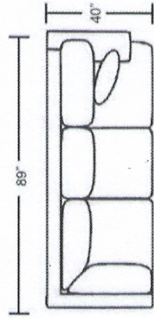

Left Arm Sofa with Return

Left Arm 1-Arm Sofa

Left Arm 1-Arm Loveseat

Armless Loveseat

Left Arm 1-Arm Chaise

Right Arm 1-Arm Chaise

Right Arm Sofa with Return

Right Arm 1-Arm Sofa

Right Arm 1-Arm Loveseat

Armless Chair

Square Corner

Corner Wedge

DIMENSIONS ARE APPROXIMATE

Item No.	Item	Overall Length	Overall Depth	Overall Height	Inside Seat Width	Seat Depth	Seat Height	Arm Height
502801	Sofa	82	40	37	72	23	20	26
502841	Studio Sofa	74	40	37	64	23	20	26
502802	Loveseat	58	40	37	48	23	20	26
502803	Chair	34	40	37	24	23	20	26
502804	Ottoman	24	18	19	-	-	-	-
502842	Cocktail Ottoman	39	39	19	-	-	-	-
502839 / 502840	Left Arm / Right Arm Sofa with Return	89	40	37	68	23	20	26
502816 / 502817	Left Arm / Right Arm 1-Arm Sofa	77	40	37	72	23	20	26
502818 / 502819	Left Arm / Right Arm 1-Arm Loveseat	53	40	37	48	23	20	26
502822 / 502823	Left Arm / Right Arm 1-Arm Chaise	29	65	37	24	23	20	26
502825	Armless Loveseat	64	40	37	64	23	20	-
502826	Armless Chair	24	40	37	24	23	20	-
502815	Left / Right Square Corner	40	40	37	20	23	20	-
502845	Left / Right Corner Wedge	52	52	37	36	23	20	-