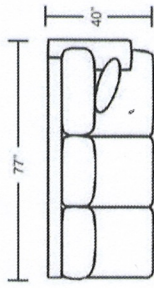

Left Arm Sofa with Return

Left Arm 1-Arm Sofa

Left Arm 1-Arm Loveseat

Armless Loveseat

Left Arm 1-Arm Chaise

Right Arm 1-Arm Chaise

Right Arm Sofa with Return

Right Arm 1-Arm Sofa

Right Arm 1-Arm Loveseat

Armless Chair

Square Corner

Corner Wedge

DIMENSIONS ARE APPROXIMATE

Item No.	Item	Overall Length	Overall Depth	Overall Height	Inside Seat Width	Seat Depth	Seat Height	Arm Height
502801	Sofa	82	40	37	72	23	20	26
502841	Studio Sofa	74	40	37	64	23	20	26
502802	Loveseat	58	40	37	48	23	20	26
502803	Chair	34	40	37	24	23	20	26
502804	Ottoman	24	18	19	-	-	-	-
502842	Cocktail Ottoman	39	39	19	-	-	-	-
502839 / 502840	Left Arm / Right Arm Sofa with Return	89	40	37	68	23	20	26
502816 / 502817	Left Arm / Right Arm 1-Arm Sofa	77	40	37	72	23	20	26
502818 / 502819	Left Arm / Right Arm 1-Arm Loveseat	53	40	37	48	23	20	26
502822 / 502823	Left Arm / Right Arm 1-Arm Chaise	29	65	37	24	23	20	26
502825	Armless Loveseat	64	40	37	64	23	20	-
502826	Armless Chair	24	40	37	24	23	20	-
502815	Left / Right Square Corner	40	40	37	20	23	20	-
502845	Left / Right Corner Wedge	52	52	37	36	23	20	-