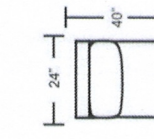

Left Arm Sofa with Return

Left Arm 1-Arm Sofa

Left Arm 1-Arm Loveseat

Armless Loveseat

Left Arm 1-Arm Chaise

Right Arm 1-Arm Chaise

Right Arm Sofa with Return

Right Arm 1-Arm Sofa

Right Arm 1-Arm Loveseat

Armless Chair

Square Corner

Corner Wedge

DIMENSIONS ARE APPROXIMATE

Item No.	Item	Overall Length	Overall Depth	Overall Height	Inside Seat Width	Seat Depth	Seat Height	Arm Height
502801	Sofa	82	40	37	72	23	20	26
502841	Studio Sofa	74	40	37	64	23	20	26
502802	Loveseat	58	40	37	48	23	20	26
502803	Chair	34	40	37	24	23	20	26
502804	Ottoman	24	18	19	-	-	-	-
502842	Cocktail Ottoman	39	39	19	-	-	-	-
502839 / 502840	Left Arm / Right Arm Sofa with Return	89	40	37	68	23	20	26
502816 / 502817	Left Arm / Right Arm 1-Arm Sofa	77	40	37	72	23	20	26
502818 / 502819	Left Arm / Right Arm 1-Arm Loveseat	53	40	37	48	23	20	26
502822 / 502823	Left Arm / Right Arm 1-Arm Chaise	29	65	37	24	23	20	26
502825	Armless Loveseat	64	40	37	64	23	20	-
502826	Armless Chair	24	40	37	24	23	20	-
502815	Left / Right Square Corner	40	40	37	20	23	20	-
502845	Left / Right Corner Wedge	52	52	37	36	23	20	-