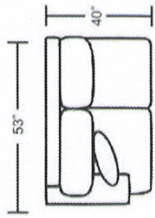

Left Arm Sofa with Return

Left Arm 1-Arm Sofa

Left Arm 1-Arm Loveseat

Armless Loveseat

Left Arm 1-Arm Chaise

Right Arm 1-Arm Chaise

Right Arm Sofa with Return

Right Arm 1-Arm Sofa

Right Arm 1-Arm Loveseat

Armless Chair

Square Corner

Corner Wedge

DIMENSIONS ARE APPROXIMATE

Item No.	Item	Overall Length	Overall Depth	Overall Height	Inside Seat Width	Seat Depth	Seat Height	Arm Height
502801	Sofa	82	40	37	72	23	20	26
502841	Studio Sofa	74	40	37	64	23	20	26
502802	Loveseat	58	40	37	48	23	20	26
502803	Chair	34	40	37	24	23	20	26
502804	Ottoman	24	18	19	-	-	-	-
502842	Cocktail Ottoman	39	39	19	-	-	-	-
502839 / 502840	Left Arm / Right Arm Sofa with Return	89	40	37	68	23	20	26
502816 / 502817	Left Arm / Right Arm 1-Arm Sofa	77	40	37	72	23	20	26
502818 / 502819	Left Arm / Right Arm 1-Arm Loveseat	53	40	37	48	23	20	26
502822 / 502823	Left Arm / Right Arm 1-Arm Chaise	29	65	37	24	23	20	26
502825	Armless Loveseat	64	40	37	64	23	20	-
502826	Armless Chair	24	40	37	24	23	20	-
502815	Left / Right Square Corner	40	40	37	20	23	20	-
502845	Left / Right Corner Wedge	52	52	37	36	23	20	-