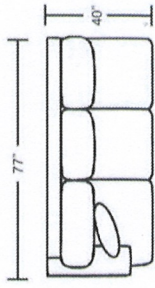

#5028 - COMO

BILTWELL

Sofa

Studio Sofa

Loveseat

Chair

Ottoman

Cocktail Ottoman

Left Arm Sofa with Return

Left Arm 1-Arm Sofa

Left Arm 1-Arm Loveseat

Armless Loveseat

Left Arm 1-Arm Chaise

Right Arm 1-Arm Chaise

Right Arm Sofa with Return

Right Arm 1-Arm Sofa

Right Arm 1-Arm Loveseat

Armless Chair

Square Corner

Corner Wedge

DIMENSIONS ARE APPROXIMATE

Item No.	Item	Overall Length	Overall Depth	Overall Height	Inside Seat Width	Seat Depth	Seat Height	Arm Height
502801	Sofa	82	40	37	72	23	20	26
502841	Studio Sofa	74	40	37	64	23	20	26
502802	Loveseat	58	40	37	48	23	20	26
502803	Chair	34	40	37	24	23	20	26
502804	Ottoman	24	18	19	-	-	-	-
502842	Cocktail Ottoman	39	39	19	-	-	-	-
502839 / 502840	Left Arm / Right Arm Sofa with Return	89	40	37	68	23	20	26
502816 / 502817	Left Arm / Right Arm 1-Arm Sofa	77	40	37	72	23	20	26
502818 / 502819	Left Arm / Right Arm 1-Arm Loveseat	53	40	37	48	23	20	26
502822 / 502823	Left Arm / Right Arm 1-Arm Chaise	29	65	37	24	23	20	26
502825	Armless Loveseat	64	40	37	64	23	20	-
502826	Armless Chair	24	40	37	24	23	20	-
502815	Left / Right Square Corner	40	40	37	20	23	20	-
502845	Left / Right Corner Wedge	52	52	37	36	23	20	-