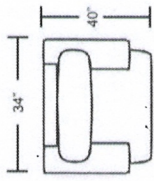

#5028 - COMO

BILTWELL

Chair

DIMENSIONS ARE APPROXIMATE

Item No.	Item	Overall Length	Overall Depth	Overall Height	Inside Seat Width	Seat Depth	Seat Height	Arm Height
502801	Sofa	82	40	37	72	23	20	26
502841	Studio Sofa	74	40	37	64	23	20	26
502802	Loveseat	58	40	37	48	23	20	26
502803	Chair	34	40	37	24	23	20	26
502804	Ottoman	24	18	19	-	-	-	-
502842	Cocktail Ottoman	39	39	19	-	-	-	-
502839 / 502840	Left Arm / Right Arm Sofa with Return	89	40	37	68	23	20	26
502816 / 502817	Left Arm / Right Arm 1-Arm Sofa	77	40	37	72	23	20	26
502818 / 502819	Left Arm / Right Arm 1-Arm Loveseat	53	40	37	48	23	20	26
502822 / 502823	Left Arm / Right Arm 1-Arm Chaise	29	65	37	24	23	20	26
502825	Armless Loveseat	64	40	37	64	23	20	-
502826	Armless Chair	24	40	37	24	23	20	-
502815	Left / Right Square Corner	40	40	37	20	23	20	-
502845	Left / Right Corner Wedge	52	52	37	36	23	20	-