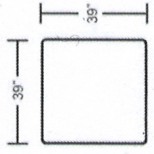

Cocktail Ottoman