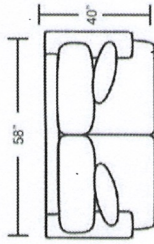

#5028 - COMO

BILTWELL

Loveseat

DIMENSIONS ARE APPROXIMATE

Item No.	Item	Overall Length	Overall Depth	Overall Height	Inside Seat Width	Seat Depth	Seat Height	Arm Height
502801	Sofa	82	40	37	72	23	20	26
502841	Studio Sofa	74	40	37	64	23	20	26
502802	Loveseat	58	40	37	48	23	20	26
502803	Chair	34	40	37	24	23	20	26
502804	Ottoman	24	18	19	-	-	-	-
502842	Cocktail Ottoman	39	39	19	-	-	-	-
502839 / 502840	Left Arm / Right Arm Sofa with Return	89	40	37	68	23	20	26
502816 / 502817	Left Arm / Right Arm 1-Arm Sofa	77	40	37	72	23	20	26
502818 / 502819	Left Arm / Right Arm 1-Arm Loveseat	53	40	37	48	23	20	26
502822 / 502823	Left Arm / Right Arm 1-Arm Chaise	29	65	37	24	23	20	26
502825	Armless Loveseat	64	40	37	64	23	20	-
502826	Armless Chair	24	40	37	24	23	20	-
502815	Left / Right Square Corner	40	40	37	20	23	20	-
502845	Left / Right Corner Wedge	52	52	37	36	23	20	-