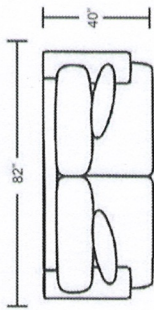

#5028 - COMO

BILTWELL

Sofa

Studio Sofa

Loveseat

Chair

Ottoman

Cocktail Ottoman

Left Arm Sofa with Return

Left Arm 1-Arm Sofa

Left Arm 1-Arm Loveseat

Armless Loveseat

Left Arm 1-Arm Chaise

Right Arm 1-Arm Chaise

Right Arm Sofa with Return

Right Arm 1-Arm Sofa

Right Arm 1-Arm Loveseat

Armless Chair

Square Corner

Corner Wedge

DIMENSIONS ARE APPROXIMATE

Item No.	Item	Overall Length	Overall Depth	Overall Height	Inside Seat Width	Seat Depth	Seat Height	Arm Height
502801	Sofa	82	40	37	72	23	20	26
502841	Studio Sofa	74	40	37	64	23	20	26
502802	Loveseat	58	40	37	48	23	20	26
502803	Chair	34	40	37	24	23	20	26
502804	Ottoman	24	18	19	-	-	-	-
502842	Cocktail Ottoman	39	39	19	-	-	-	-
502839 / 502840	Left Arm / Right Arm Sofa with Return	89	40	37	68	23	20	26
502816 / 502817	Left Arm / Right Arm 1-Arm Sofa	77	40	37	72	23	20	26
502818 / 502819	Left Arm / Right Arm 1-Arm Loveseat	53	40	37	48	23	20	26
502822 / 502823	Left Arm / Right Arm 1-Arm Chaise	29	65	37	24	23	20	26
502825	Armless Loveseat	64	40	37	64	23	20	-
502826	Armless Chair	24	40	37	24	23	20	-
502815	Left / Right Square Corner	40	40	37	20	23	20	-
502845	Left / Right Corner Wedge	52	52	37	36	23	20	-