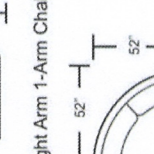

Left Arm Sofa with Return

Left Arm 1-Arm Sofa

Left Arm 1-Arm Loveseat

Armless Loveseat

Left Arm 1-Arm Chaise

Right Arm 1-Arm Chaise

Right Arm Sofa with Return

Right Arm 1-Arm Sofa

Right Arm 1-Arm Loveseat

Armless Chair

Square Corner

Corner Wedge

DIMENSIONS ARE APPROXIMATE

Item No.	Item	Overall Length	Overall Depth	Overall Height	Inside Seat Width	Seat Depth	Seat Height	Arm Height
502801	Sofa	82	40	37	72	23	20	26
502841	Studio Sofa	74	40	37	64	23	20	26
502802	Loveseat	58	40	37	48	23	20	26
502803	Chair	34	40	37	24	23	20	26
502804	Ottoman	24	18	19	-	-	-	-
502842	Cocktail Ottoman	39	39	19	-	-	-	-
502839 / 502840	Left Arm / Right Arm Sofa with Return	89	40	37	68	23	20	26
502816 / 502817	Left Arm / Right Arm 1-Arm Sofa	77	40	37	72	23	20	26
502818 / 502819	Left Arm / Right Arm 1-Arm Loveseat	53	40	37	48	23	20	26
502822 / 502823	Left Arm / Right Arm 1-Arm Chaise	29	65	37	24	23	20	26
502825	Armless Loveseat	64	40	37	64	23	20	-
502826	Armless Chair	24	40	37	24	23	20	-
502815	Left / Right Square Corner	40	40	37	20	23	20	-
502845	Left / Right Corner Wedge	52	52	37	36	23	20	-