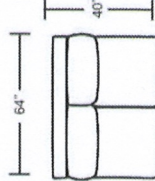

#5028 - COMO

BILTWELL

Sofa

Studio Sofa

Loveseat

Chair

Ottoman

Cocktail Ottoman

Left Arm Sofa with Return

Left Arm 1-Arm Sofa

Left Arm 1-Arm Loveseat

Armless Loveseat

Left Arm 1-Arm Chaise

Right Arm 1-Arm Chaise

Right Arm Sofa with Return

Right Arm 1-Arm Sofa

Right Arm 1-Arm Loveseat

Armless Chair

Square Corner

Corner Wedge

DIMENSIONS ARE APPROXIMATE

Item No.	Item	Overall Length	Overall Depth	Overall Height	Inside Seat Width	Seat Depth	Seat Height	Arm Height
502801	Sofa	82	40	37	72	23	20	26
502841	Studio Sofa	74	40	37	64	23	20	26
502802	Loveseat	58	40	37	48	23	20	26
502803	Chair	34	40	37	24	23	20	26
502804	Ottoman	24	18	19	-	-	-	-
502842	Cocktail Ottoman	39	39	19	-	-	-	-
502839 / 502840	Left Arm / Right Arm Sofa with Return	89	40	37	68	23	20	26
502816 / 502817	Left Arm / Right Arm 1-Arm Sofa	77	40	37	72	23	20	26
502818 / 502819	Left Arm / Right Arm 1-Arm Loveseat	53	40	37	48	23	20	26
502822 / 502823	Left Arm / Right Arm 1-Arm Chaise	29	65	37	24	23	20	26
502825	Armless Loveseat	64	40	37	64	23	20	-
502826	Armless Chair	24	40	37	24	23	20	-
502815	Left / Right Square Corner	40	40	37	20	23	20	-
502845	Left / Right Corner Wedge	52	52	37	36	23	20	-