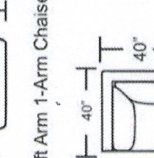

Left Arm Sofa with Return

Left Arm 1-Arm Sofa

Left Arm 1-Arm Loveseat

Armless Loveseat

Left Arm 1-Arm Chaise

Right Arm 1-Arm Chaise

Right Arm Sofa with Return

Right Arm 1-Arm Sofa

Right Arm 1-Arm Loveseat

Armless Chair

Square Corner

Corner Wedge

DIMENSIONS ARE APPROXIMATE

Item No.	Item	Overall Length	Overall Depth	Overall Height	Inside Seat Width	Seat Depth	Seat Height	Arm Height
502801	Sofa	82	40	37	72	23	20	26
502841	Studio Sofa	74	40	37	64	23	20	26
502802	Loveseat	58	40	37	48	23	20	26
502803	Chair	34	40	37	24	23	20	26
502804	Ottoman	24	18	19	-	-	-	-
502842	Cocktail Ottoman	39	39	19	-	-	-	-
502839 / 502840	Left Arm / Right Arm Sofa with Return	89	40	37	68	23	20	26
502816 / 502817	Left Arm / Right Arm 1-Arm Sofa	77	40	37	72	23	20	26
502818 / 502819	Left Arm / Right Arm 1-Arm Loveseat	53	40	37	48	23	20	26
502822 / 502823	Left Arm / Right Arm 1-Arm Chaise	29	65	37	24	23	20	26
502825	Armless Loveseat	64	40	37	64	23	20	-
502826	Armless Chair	24	40	37	24	23	20	-
502815	Left / Right Square Corner	40	40	37	20	23	20	-
502845	Left / Right Corner Wedge	52	52	37	36	23	20	-