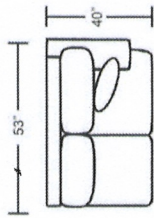

Left Arm Sofa with Return

Left Arm 1-Arm Sofa

Left Arm 1-Arm Loveseat

Armless Loveseat

Left Arm 1-Arm Chaise

Right Arm 1-Arm Chaise

Right Arm Sofa with Return

Right Arm 1-Arm Sofa

Right Arm 1-Arm Loveseat

Armless Chair

Square Corner

Corner Wedge

DIMENSIONS ARE APPROXIMATE

Item No.	Item	Overall Length	Overall Depth	Overall Height	Inside Seat Width	Seat Depth	Seat Height	Arm Height
502801	Sofa	82	40	37	72	23	20	26
502841	Studio Sofa	74	40	37	64	23	20	26
502802	Loveseat	58	40	37	48	23	20	26
502803	Chair	34	40	37	24	23	20	26
502804	Ottoman	24	18	19	-	-	-	-
502842	Cocktail Ottoman	39	39	19	-	-	-	-
502839 / 502840	Left Arm / Right Arm Sofa with Return	89	40	37	68	23	20	26
502816 / 502817	Left Arm / Right Arm 1-Arm Sofa	77	40	37	72	23	20	26
502818 / 502819	Left Arm / Right Arm 1-Arm Loveseat	53	40	37	48	23	20	26
502822 / 502823	Left Arm / Right Arm 1-Arm Chaise	29	65	37	24	23	20	26
502825	Armless Loveseat	64	40	37	64	23	20	-
502826	Armless Chair	24	40	37	24	23	20	-
502815	Left / Right Square Corner	40	40	37	20	23	20	-
502845	Left / Right Corner Wedge	52	52	37	36	23	20	-