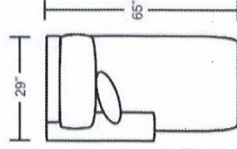

Left Arm Sofa with Return

Left Arm 1-Arm Sofa

Left Arm 1-Arm Loveseat

Armless Loveseat

Left Arm 1-Arm Chaise

Right Arm 1-Arm Chaise

Right Arm Sofa with Return

Right Arm 1-Arm Sofa

Right Arm 1-Arm Loveseat

Armless Chair

Square Corner

Corner Wedge

DIMENSIONS ARE APPROXIMATE

Item No.	Item	Overall Length	Overall Depth	Overall Height	Inside Seat Width	Seat Depth	Seat Height	Arm Height
502801	Sofa	82	40	37	72	23	20	26
502841	Studio Sofa	74	40	37	64	23	20	26
502802	Loveseat	58	40	37	48	23	20	26
502803	Chair	34	40	37	24	23	20	26
502804	Ottoman	24	18	19	-	-	-	-
502842	Cocktail Ottoman	39	39	19	-	-	-	-
502839 / 502840	Left Arm / Right Arm Sofa with Return	89	40	37	68	23	20	26
502816 / 502817	Left Arm / Right Arm 1-Arm Sofa	77	40	37	72	23	20	26
502818 / 502819	Left Arm / Right Arm 1-Arm Loveseat	53	40	37	48	23	20	26
502822 / 502823	Left Arm / Right Arm 1-Arm Chaise	29	65	37	24	23	20	26
502825	Armless Loveseat	64	40	37	64	23	20	-
502826	Armless Chair	24	40	37	24	23	20	-
502815	Left / Right Square Corner	40	40	37	20	23	20	-
502845	Left / Right Corner Wedge	52	52	37	36	23	20	-