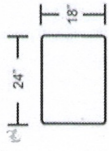

#5028 - COMO

BILTWELL

Ottoman

DIMENSIONS ARE APPROXIMATE

Item No.	Item	Overall Length	Overall Depth	Overall Height	Inside Seat Width	Seat Depth	Seat Height	Arm Height
502801	Sofa	82	40	37	72	23	20	26
502841	Studio Sofa	74	40	37	64	23	20	26
502802	Loveseat	58	40	37	48	23	20	26
502803	Chair	34	40	37	24	23	20	26
502804	Ottoman	24	18	19	-	-	-	-
502842	Cocktail Ottoman	39	39	19	-	-	-	-
502839 / 502840	Left Arm / Right Arm Sofa with Return	89	40	37	68	23	20	26
502816 / 502817	Left Arm / Right Arm 1-Arm Sofa	77	40	37	72	23	20	26
502818 / 502819	Left Arm / Right Arm 1-Arm Loveseat	53	40	37	48	23	20	26
502822 / 502823	Left Arm / Right Arm 1-Arm Chaise	29	65	37	24	23	20	26
502825	Armless Loveseat	64	40	37	64	23	20	-
502826	Armless Chair	24	40	37	24	23	20	-
502815	Left / Right Square Corner	40	40	37	20	23	20	-
502845	Left / Right Corner Wedge	52	52	37	36	23	20	-